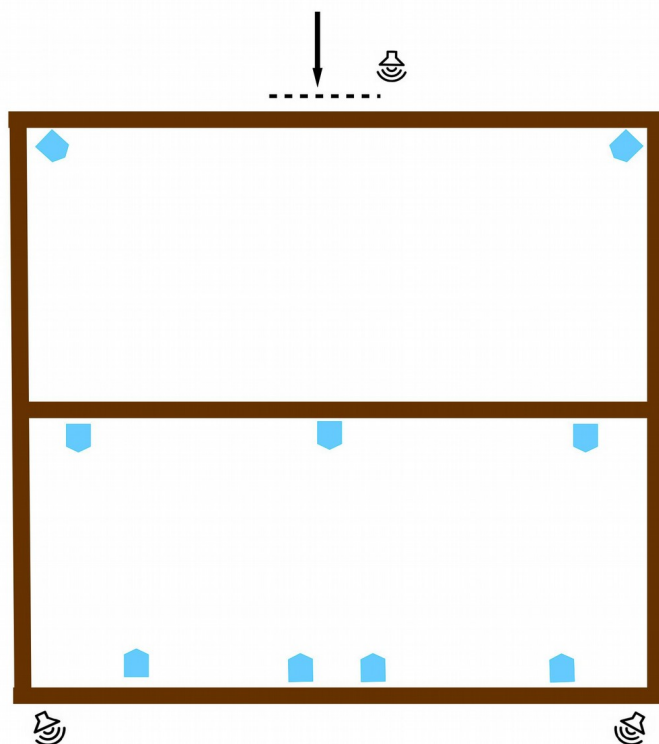

Ass. Cult. Piccolo Teatro Patafisico

via N. Morello, 57 - 90144 Palermo
tel./fax +39 091 7219082
info@piccoloteatropatafisico.it
www.piccoloteatropatafisico.it

sede operativa
c/o Comunità Urbane Solidali
via G. La Loggia, 5 - Padiglione 33
90129 Palermo